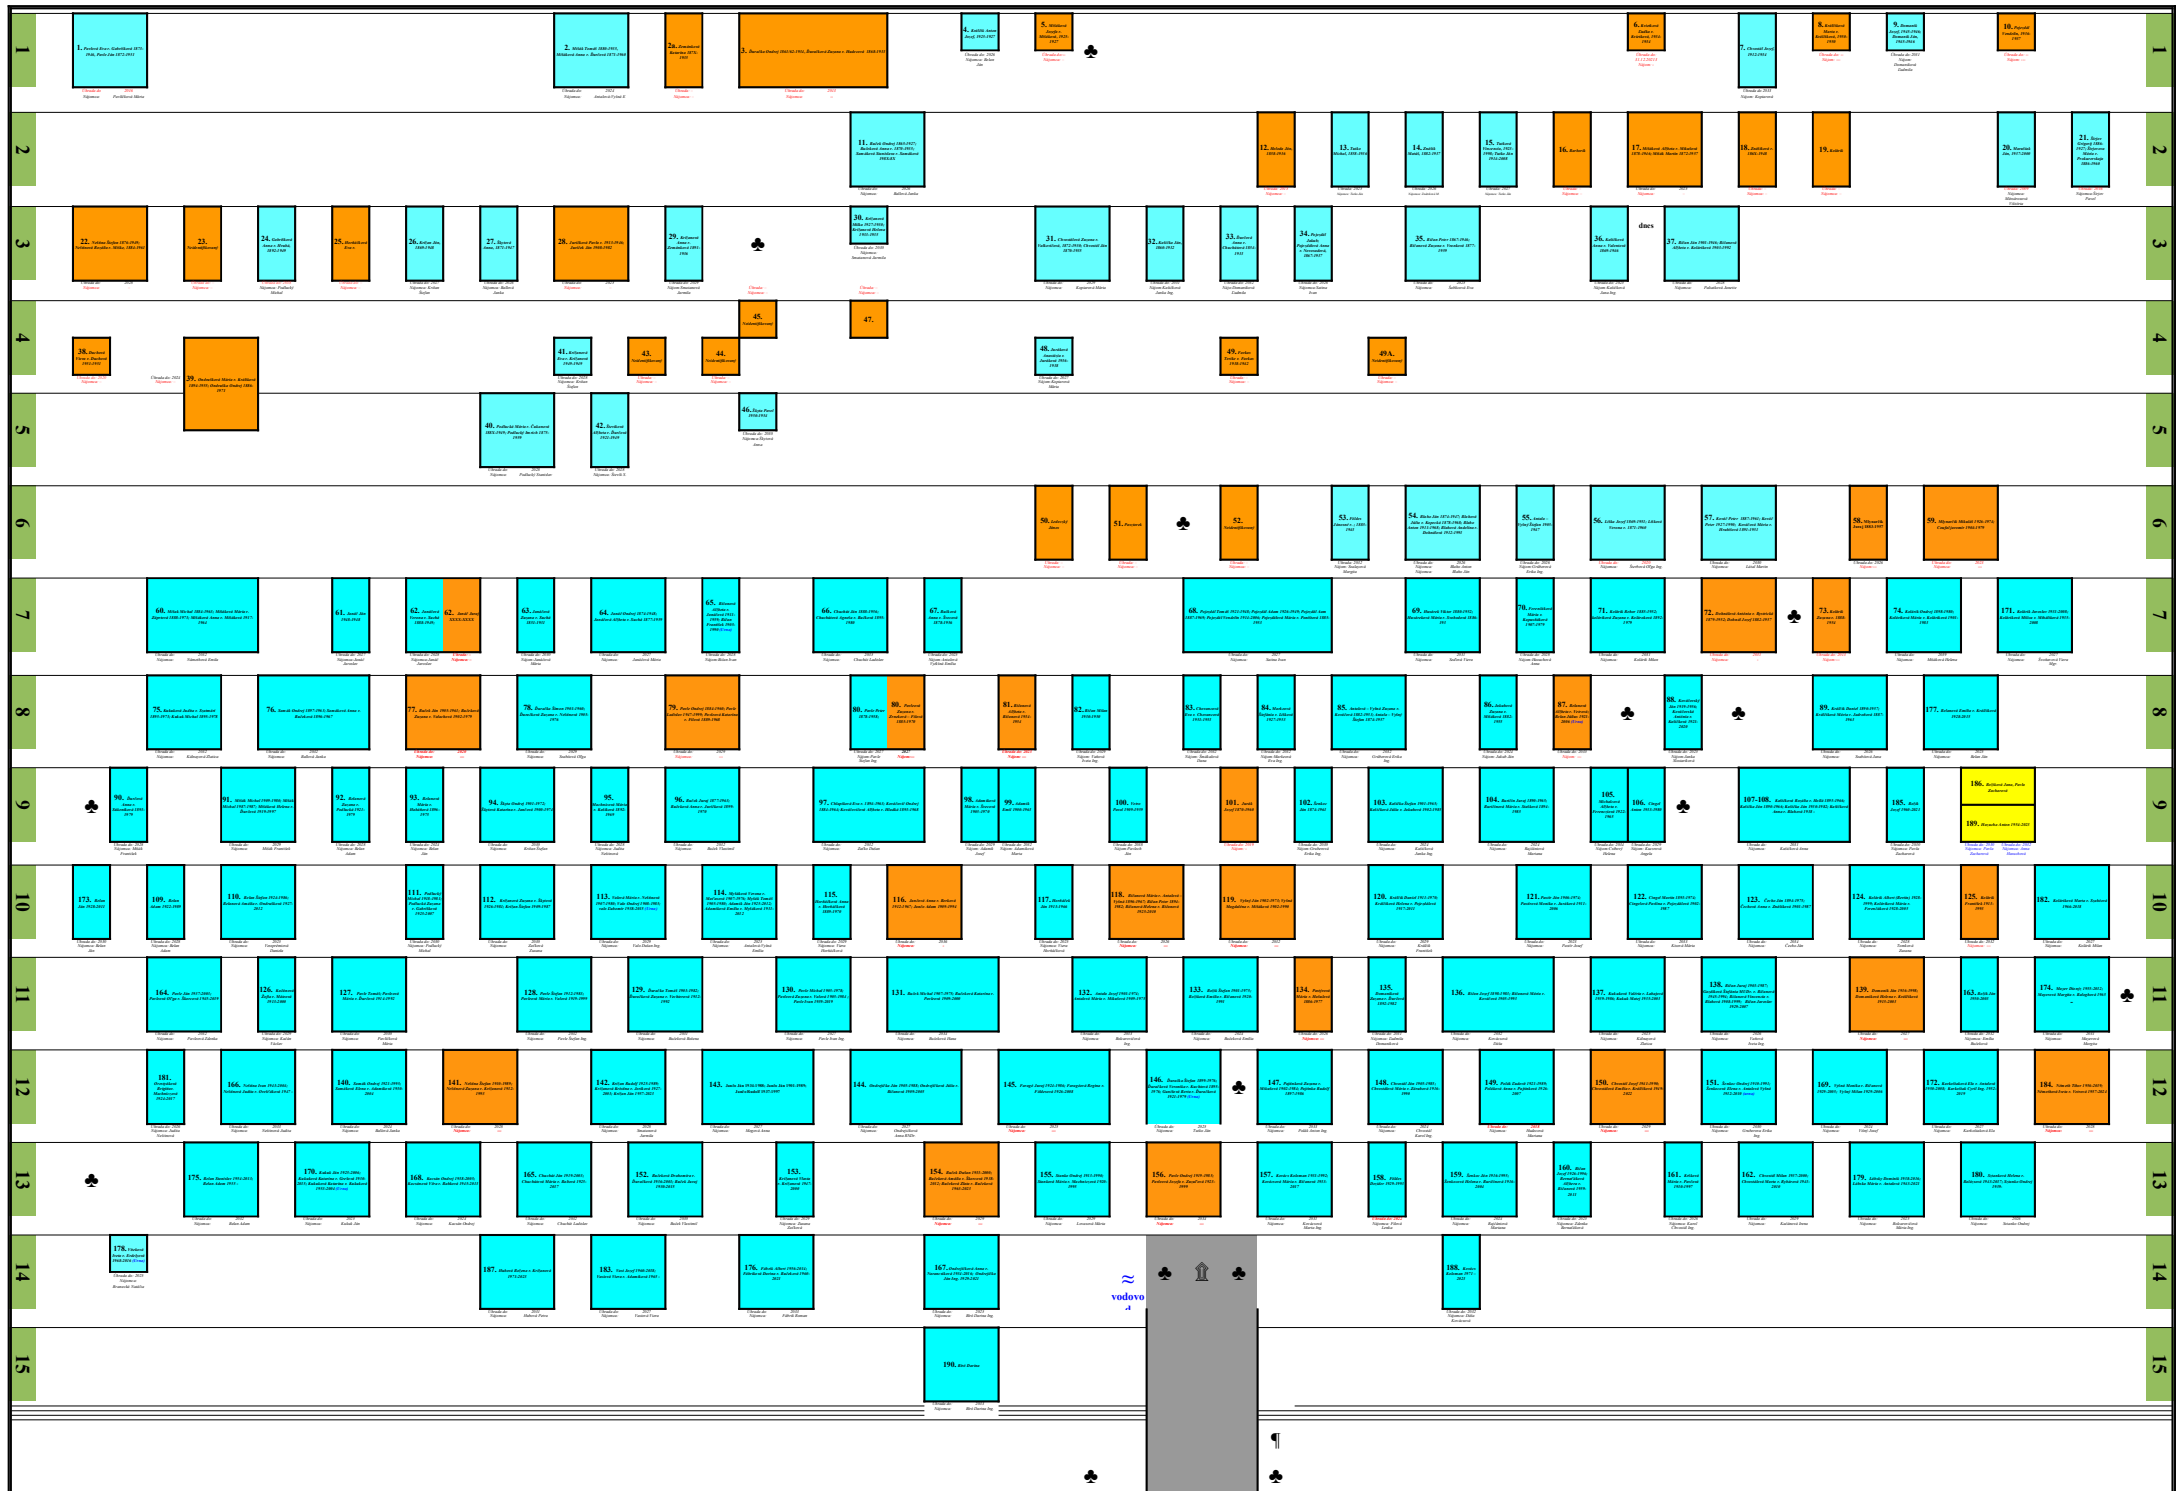

# Orientačný plán cintorína obce Lipové

# Orientačný plán cintorína obce Lipové

♣ - drevina

- cintorínsky križ

- osvetlenie

- vodovod

■ Výjomná zmluva uzavretá

■ Výjomná zmluva neuzavretá, resp. výjomca zomrel

■ Hrubové miesto obsadené dvomi výjomnými zmluvami