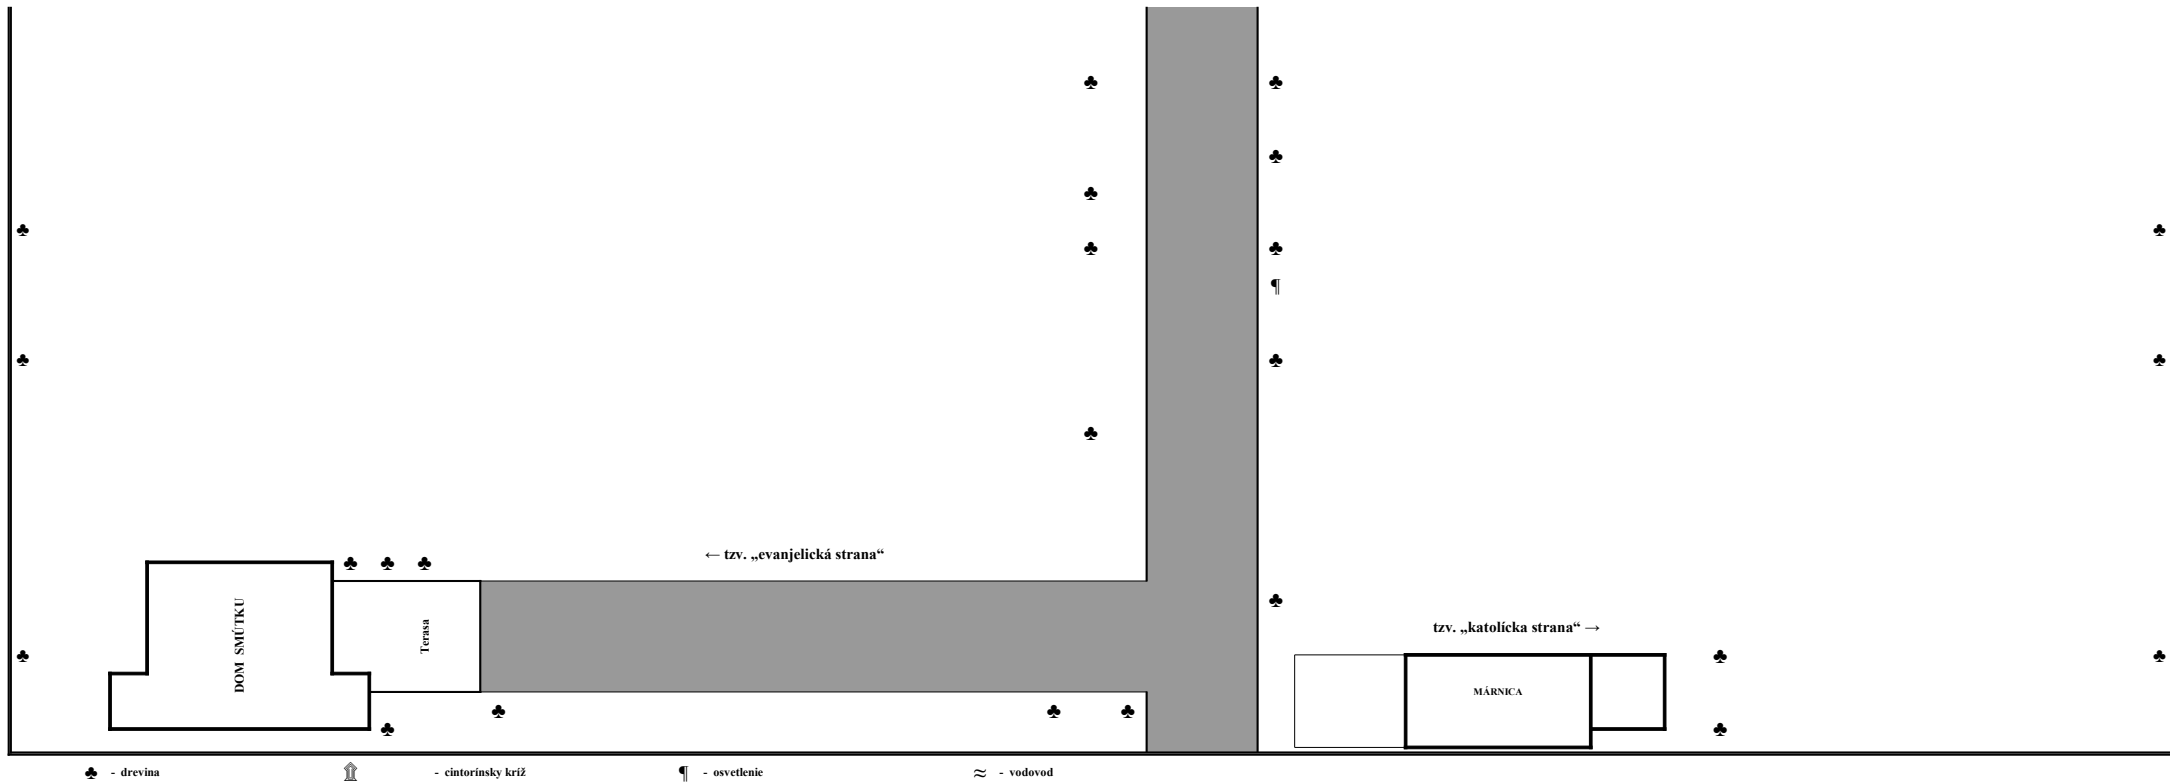

Orientačný plán cintorína obce Lipové

♣ - drevina

- cintorínsky križ

- osvetlenie

- vodovod

■ Výjomná zmluva uzavretá